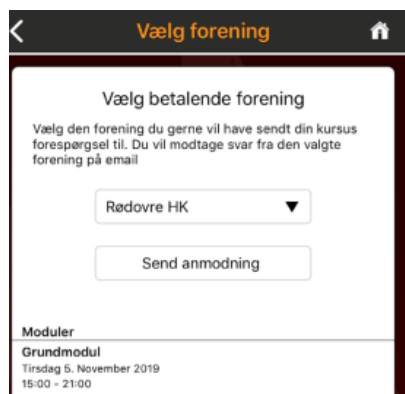

Klik på "Søg" for at få viste liste med fremsøgte kurser.

Vælg kursus fra listen (dette er test, så listen er kort!).

A screenshot of the search results in the app. The menu is titled "Søg" and has a back arrow on the left and a home icon on the right. The results are displayed in a list view. The first item is "Tilmelding via appen" with the date "Tirsdag 5. November 2019", the location "DHF, Anja Andersen mødelokale", and the organization "Dansk Håndbold Forbund".

Bemærk at rigtig mange kurser består af kun et modul.

Klik på "Tilmeld" for at åbne selv tilmeldingen.

Vælg modul og klik på "Videre".

Hernæst skal man vælge den forening, som skal betale for kurset. Der er kun mulighed for at vælge mellem foreninger, som man har et hverv (træner, holdleder mv.) i. I dette testeksempel kan brugeren vælge mellem flere foreninger. Dette vil normalt ikke være tilfældet.

Når foreningen er valgt, så klikkes på "Send anmodning".

Der kommer denne besked.

Klik på "OK" giver denne kvittering:

Mine

Denne menu viser de kurser, man som kursist har deltaget i.