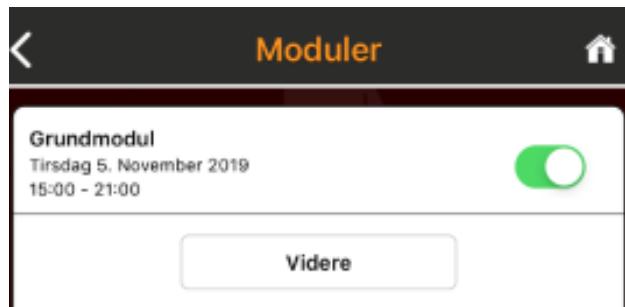

Klik på "Søg" for at få viste liste med fremsøgte kurser.

Vælg kursus fra listen (dette er test, så listen er kort!).

A screenshot of the search results in the app. The menu is titled "Søg" and has a back arrow on the left and a home icon on the right. The results are displayed in a list view. The first item is "Tilmelding via appen" with the date "Tirsdag 5. November 2019", the location "DHF, Anja Andersen mødelokale", and the organization "Dansk Håndbold Forbund".

Klik på det ønskede kursus.

Dette åbner flere oplysninger om kurset.

Der er mulighed for vejvisning ved klik på .

Ved "Alle moduler skal tilmeldes" vil der stå Ja, såfremt man ikke kan vælge kun et modul og Nej, hvis man kan vælge blandt nogle udvalgte moduler på kurset.

Bemærk at rigtig mange kurser består af kun et modul.

Klik på "Tilmeld" for at åbne selv tilmeldingen.

Vælg modul og klik på "Videre".

Hernæst skal man vælge den forening, som skal betale for kurset. Der er kun mulighed for at vælge mellem foreninger, som man har et hverv (træner, holdleder mv.) i. I dette testeksempel kan brugeren vælge mellem flere foreninger. Dette vil normalt ikke være tilfældet.