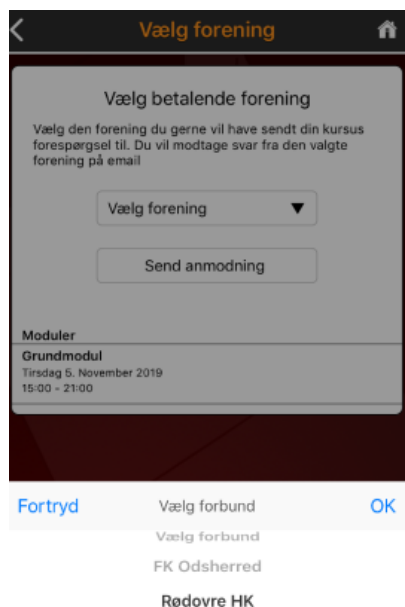

Klik på "Søg" for at få viste liste med fremsøgte kurser.

Vælg kursus fra listen (dette er test, så listen er kort!).

A screenshot of the search results in the app. The menu is titled "Søg" and has a back arrow on the left and a home icon on the right. The results are displayed in a list view. The first item is "Tilmelding via appen" with the date "Tirsdag 5. November 2019", the location "DHF, Anja Andersen mødelokale", and the organization "Dansk Håndbold Forbund".

Bemærk at rigtig mange kurser består af kun et modul.

Klik på "Tilmeld" for at åbne selv tilmeldingen.

Vælg modul og klik på "Videre".

Hernæst skal man vælge den forening, som skal betale for kurset. Der er kun mulighed for at vælge mellem foreninger, som man har et hverv (træner, holdleder mv.) i. I dette testeksempel kan brugeren vælge mellem flere foreninger. Dette vil normalt ikke være tilfældet.

Når foreningen er valgt, så klikkes på "Send anmodning".

Der kommer denne besked.

Klik på "OK" giver denne kvittering:

Mine

Denne menu viser de kurser, man som kursist har deltaget i.