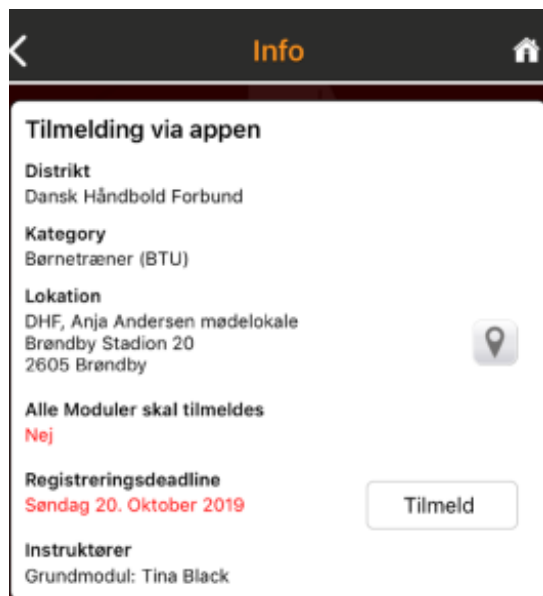

Klik på det ønskede kursus.

Dette åbner flere oplysninger om kurset.

Der er mulighed for vejvisning ved klik på .

Ved "Alle moduler skal tilmeldes" vil der stå Ja, såfremt man ikke kan vælge kun et modul og Nej, hvis man kan vælge blandt nogle udvalgte moduler på kurset.

Bemærk at rigtig mange kurser består af kun et modul.

Klik på "Tilmeld" for at åbne selv tilmeldingen.