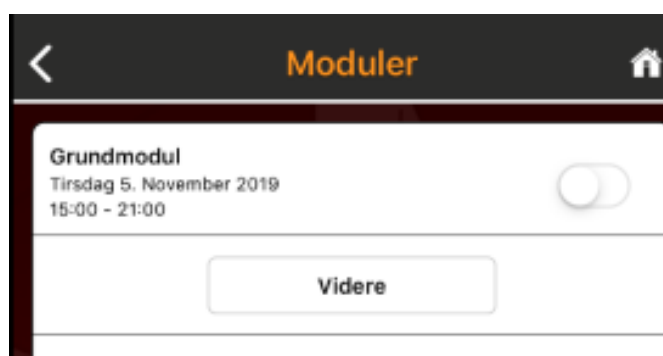

Vælg modul og klik på "Videre".