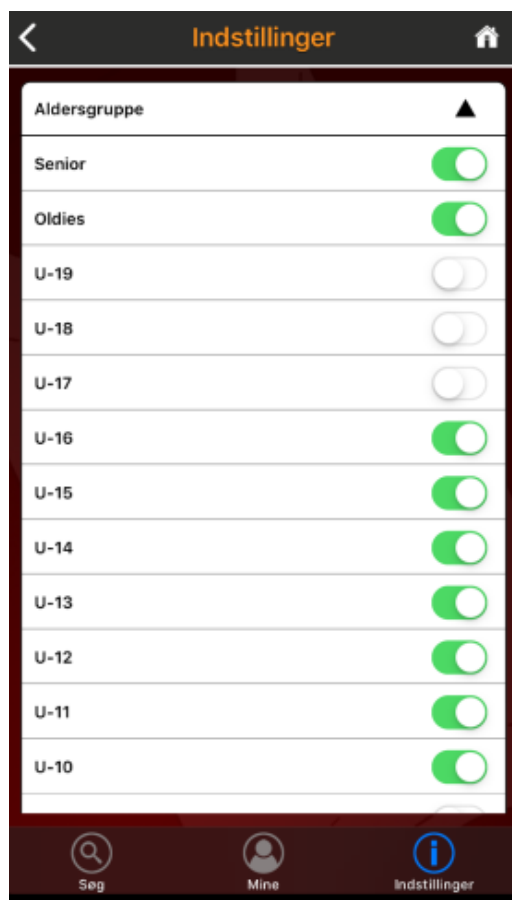

www.dhf.dk

Håndbold appen Kursus

Indhold

Kursus	3
Indstillinger	4
Søg	7
Mine	11

Kursus

Kursus menuen ligger under Sportstasken. Klik på denne for at åbne Kursus.

Klik på Kursus for at åbne Kursus menuen.

Nederst i Kursus menuen ligger tre fane blade – Søg, Mine og Indstillinger.

Indstillinger

Start i Indstillinger for at vælge aldersgruppe, kursus kategori og forbund, som du er interesseret i.

Aldersgruppe vælges for at få de kurser vis, som passer til de aldersgrupper, man som kursist er interesseret i. Klik på ▼ for at åbne Aldersgruppe og vælge de ønskede aldersgrupper. Klik på ▲ for at lukke.