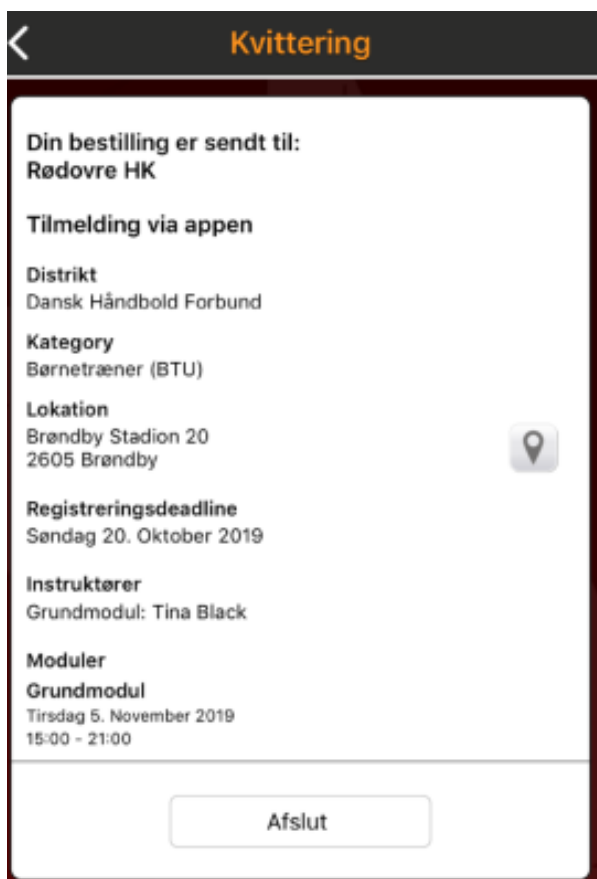

Bemærk at rigtig mange kurser består af kun et modul.

Klik på "Tilmeld" for at åbne selv tilmeldingen.

Vælg modul og klik på "Videre".

Hernæst skal man vælge den forening, som skal betale for kurset. Der er kun mulighed for at vælge mellem foreninger, som man har et hverv (træner, holdleder mv.) i. I dette testeksempel kan brugeren vælge mellem flere foreninger. Dette vil normalt ikke være tilfældet.

Når foreningen er valgt, så klikkes på "Send anmodning".

Der kommer denne besked.

Klik på "OK" giver denne kvittering:

Mine

Denne menu viser de kurser, man som kursist har deltaget i.