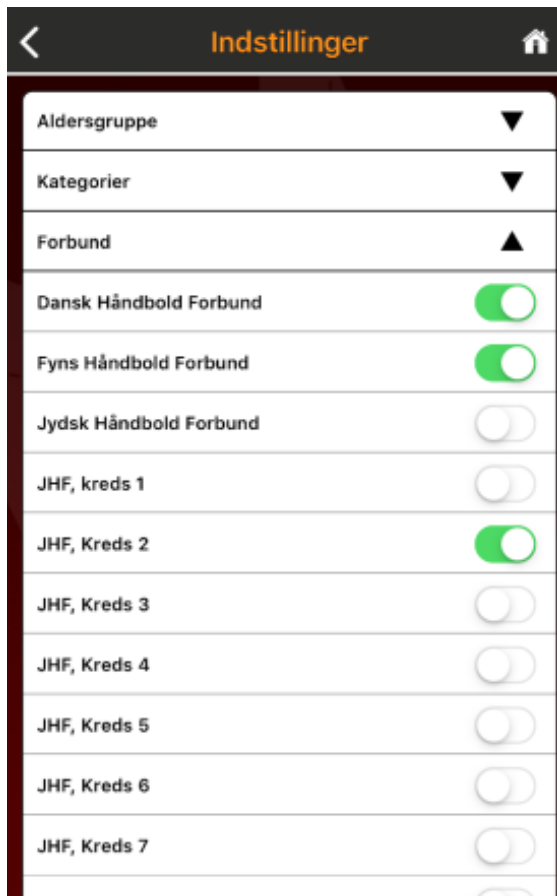

www.dhf.dk

Håndbold appen Kursus

Indhold

Kursus	3
Indstillinger	4
Søg	7
Mine	11

Kursus

Kursus menuen ligger under Sportstasken. Klik på denne for at åbne Kursus.

Klik på Kursus for at åbne Kursus menuen.

Nederst i Kursus menuen ligger tre fane blade – Søg, Mine og Indstillinger.

Indstillinger

Start i Indstillinger for at vælge aldersgruppe, kursus kategori og forbund, som du er interesseret i.

Aldersgruppe vælges for at få de kurser vis, som passer til de aldersgrupper, man som kursist er interesseret i. Klik på ▼ for at åbne Aldersgruppe og vælge de ønskede aldersgrupper. Klik på ▲ for at lukke.

Gør det samme i Kategori, selv om der pt. kun er Træner, der kan aktiveres.

Slutteligt vælges et, flere eller alle Forbund.

Opdater ved at klikke på "Opdater" knappen. Der kommer nedenstående besked:

Søg