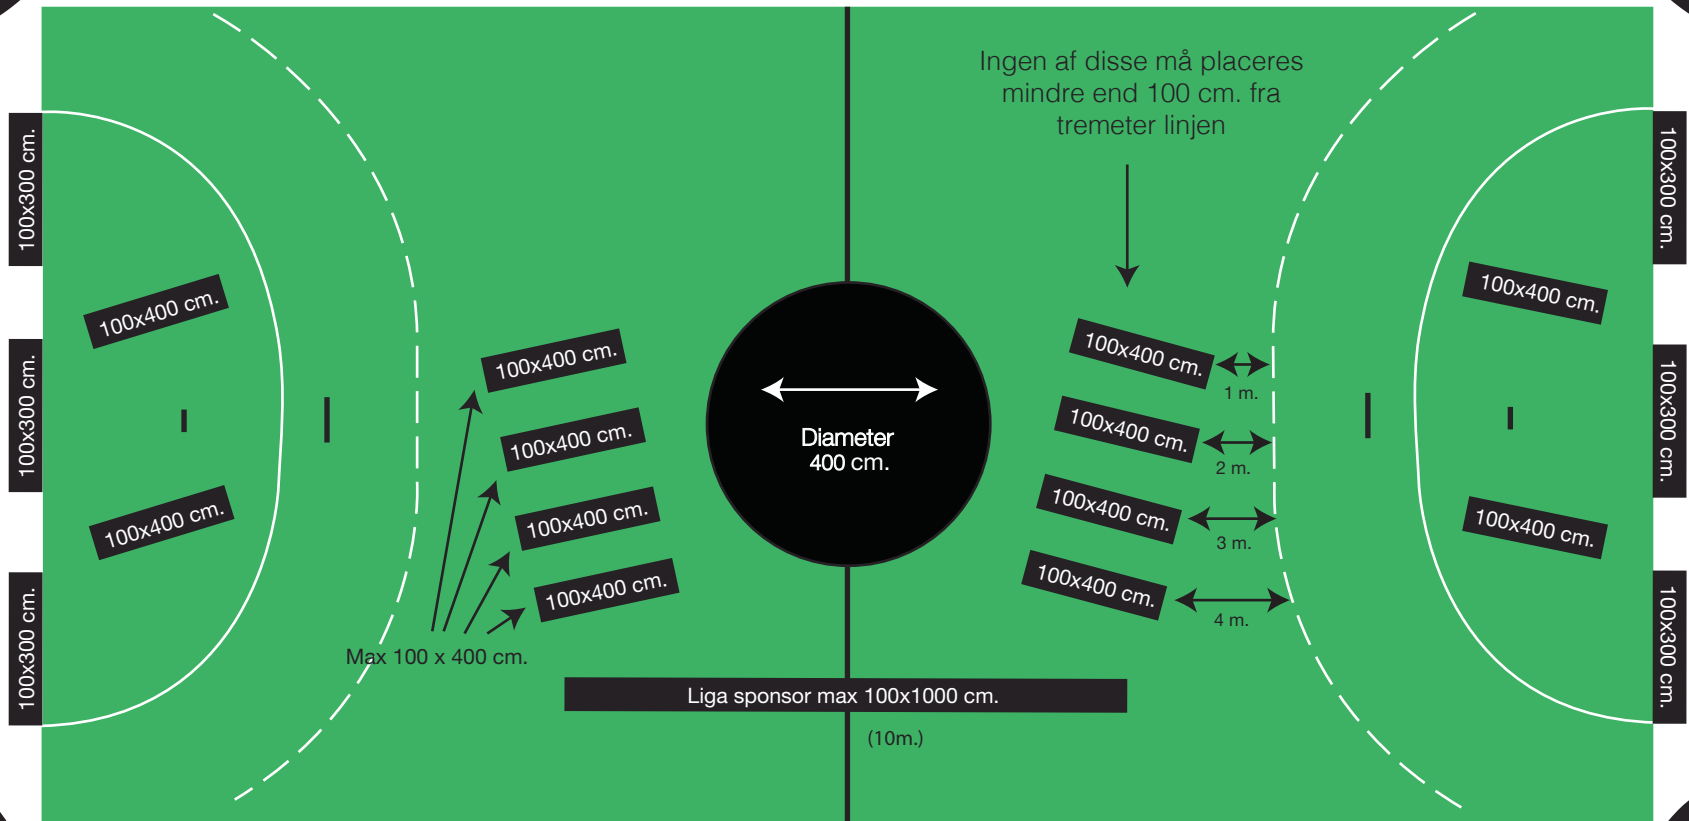

Maksimal højde 160 cm.
Maksimal bredde 80 cm.

Maksimal højde 160 cm.
Maksimal bredde 80 cm.

Langside - 2. række reklamer (max. 60 cm. høj og øverste kant max. 160 cm. over normal gulvhøjde.)

Minimum 10 cm. luft mellem disse 2 rækker.

Langside - forreste række reklamer (max 100 cm. høj over normal gulvhøjde)

Kortside - 2. række reklamer (max. 60 cm. høj)
Nederste og øverste kant max 160 cm. over normal gulvhøjde.

Kortside - Én række reklamer (max. 100 cm. høj over normal gulvhøjde)

Langside én række reklamer (max. 100 cm. høj over normal gulvhøjde - og kun reklamer på den side der vender ind mod banen)

Maksimal højde 160 cm.
Maksimal bredde 80 cm.

Maksimal højde 160 cm.
Maksimal bredde 80 cm.